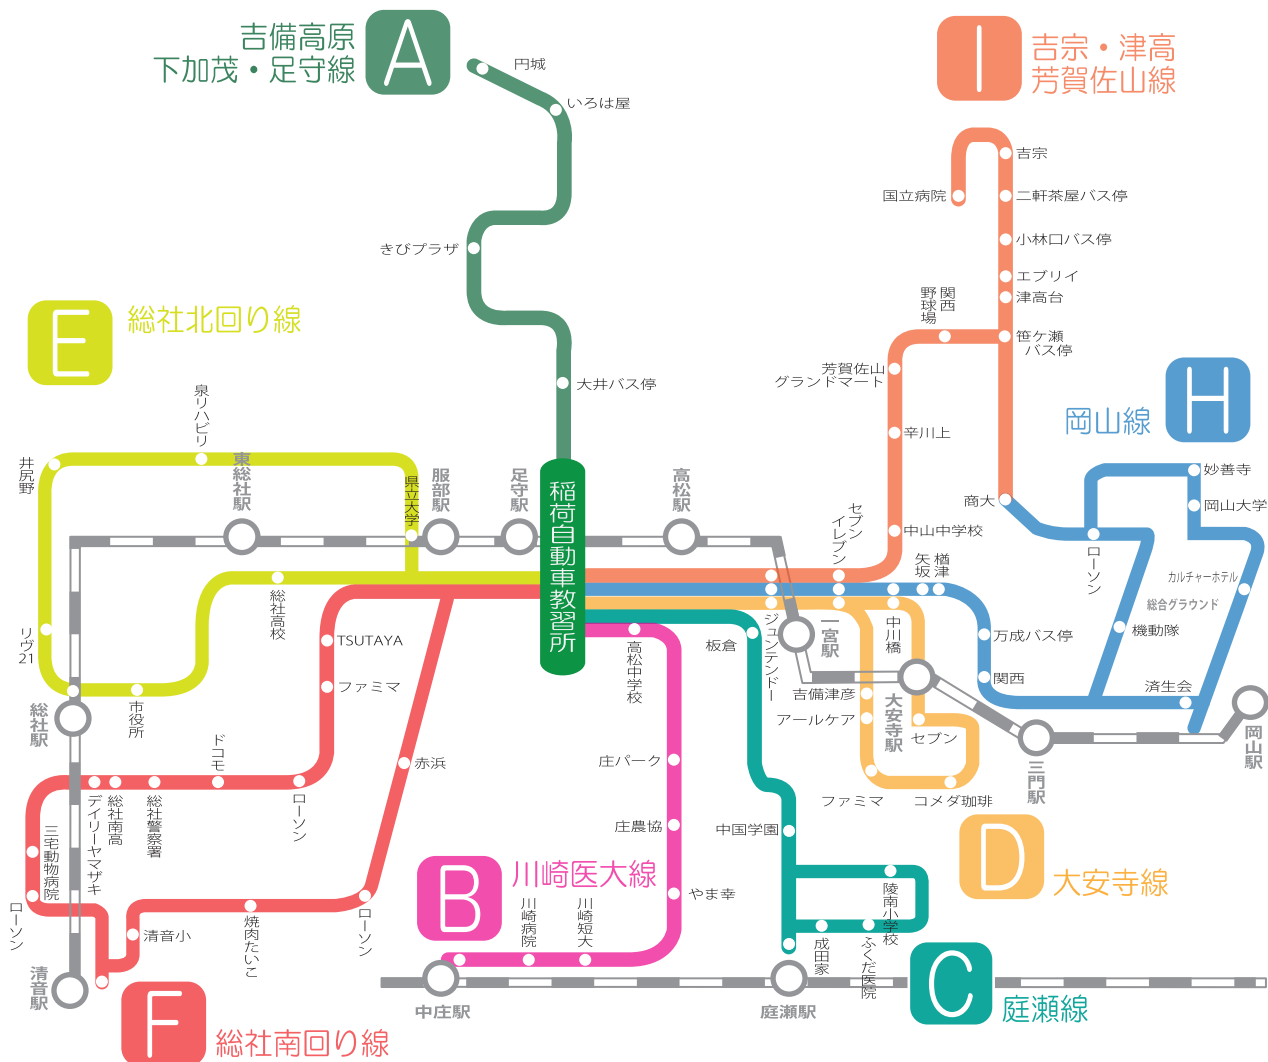

稲荷自動車教習所

スクールバス運行路線図

SCHOOL BUS ROUTE MAP

「安全」「安心」「便利」な全 10 路線

詳しくは HP へ

- スクールバスは無料でご利用いただけます。(一部予約が必要な路線があります。)
- ルート上であればどこでも乗降することができます。
- 走行経路や通過時間は、変更になることがあります。

その他のアクセス

足守駅 (吉備線) から徒歩 10 分

直行便
あります!!

時間を上手く使って
教習を効率よくすすめよう!

J 県大直行便

K 岡大・商大
高速経由直行便

高速経由なので
片道 約 20 分!

- 直行便は事前に予約が必要です。
- 直行便は、ルート途中での乗降はできません。

詳しくは HP をご覧ください。
ご不明な点はお電話を ↓

086-287-2551